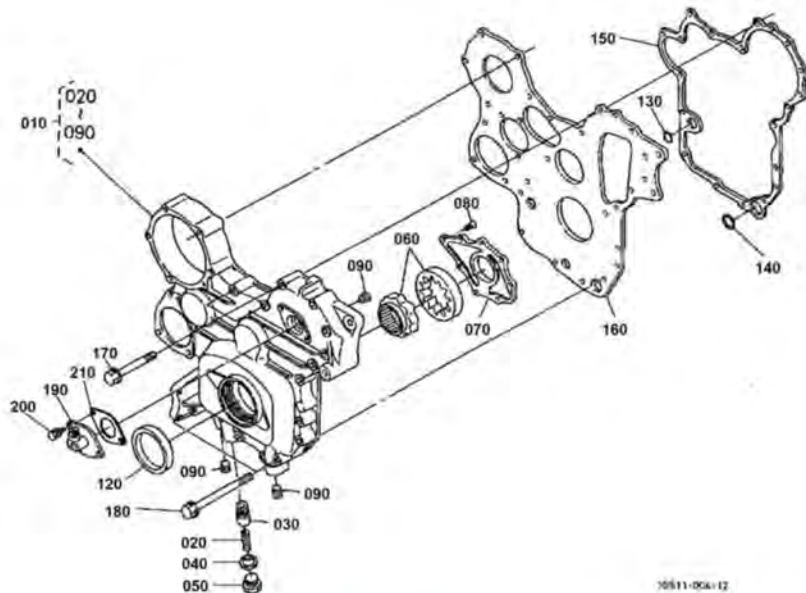

DESPIECE MOTOR

Kubota

V3300-TIE-Q-HS

BLOQUE MOTOR

ENGRASE LA CACEROLA

CILINDRO CULATA

ENGRANAJE CAJA

10511-00A-12

TAPA DE BALANCINES [TIPO NUEVO]

10241-013-14

ARBOL DE LEVAS Y PUNTO MUERTO ENGRANAJE EJE

PISTON Y CIGUENAL

VOLANTE

COMPENSADOR

10511-008-11

INYECCION BOMBA

16541-020-11

REGULADOR

10641-031-30

TOBERA SOPORTE Y BUJIA DE CALENTAMIENTO TAPON

10541-018-14

TOBERA SOPORTE[COMPONENTE PIEZAS]

BOMBA CARCASA

BIFURCACION PALANCA(REGULADOR)

15531-007-10

REGULADOR AJUSTE TORNILLO

1G571-008-14

COMBUSTIBLE FILTRO

10511-011-12

AGUA BRIDA Y TERMOSTATO

AGUA BOMBA

1G511-015-10