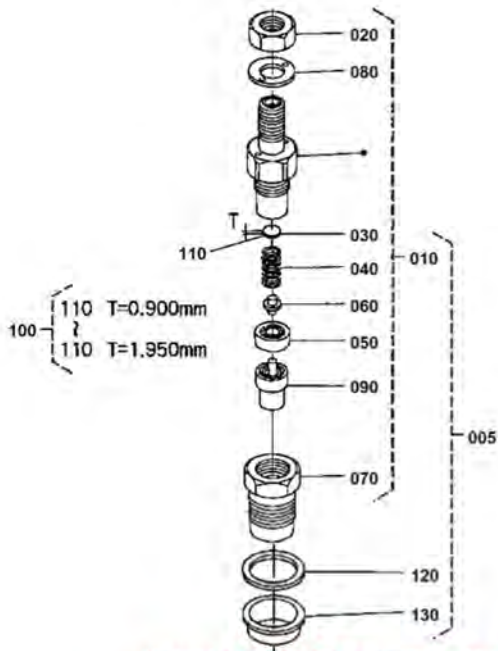

DESPIECE MOTOR

Kubota

V3300-TIE-Q-HS

BLOQUE MOTOR

ENGRASE LA CACEROLA

CILINDRO CULATA

ENGRANAJE CAJA

10511-00A-12

TAPA DE BALANCINES [TIPO NUEVO]

10241-013-14

ARBOL DE LEVAS Y PUNTO MUERTO ENGRANAJE EJE

PISTON Y CIGUENAL

VOLANTE

COMPENSADOR

10511-008-11

INYECCION BOMBA

16541-020-11

REGULADOR

10641-031-30

TOBERA SOPORTE Y BUJIA DE CALENTAMIENTO TAPON

10541-018-14

TOBERA SOPORTE[COMPONENTE PIEZAS]

BOMBA CARCASA

BIFURCACION PALANCA(REGULADOR)

15531-007-10

REGULADOR AJUSTE TORNILLO

1G571-008-14

COMBUSTIBLE FILTRO

10511-011-12

AGUA BRIDA Y TERMOSTATO

AGUA BOMBA

1G511-015-10