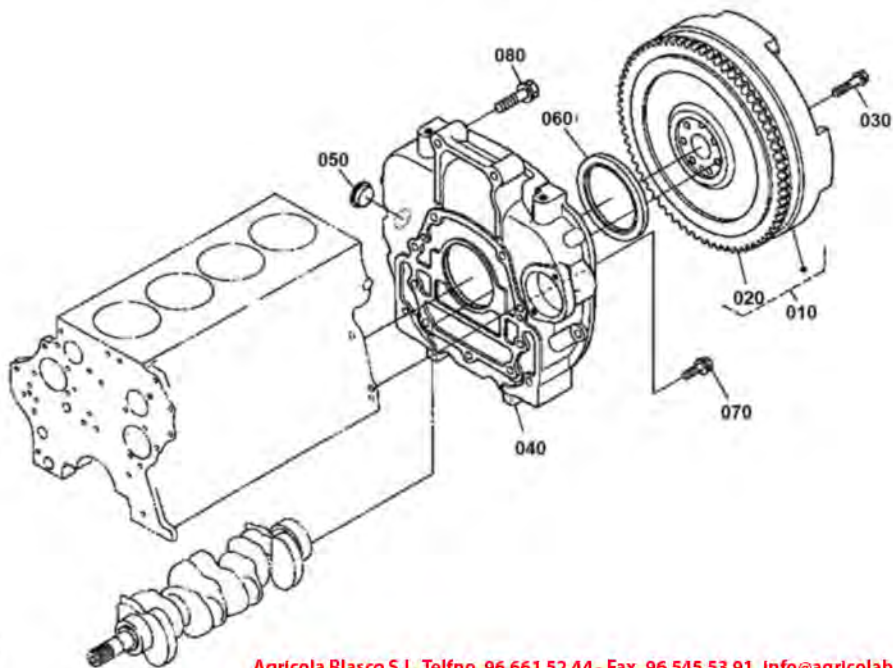

DESPIECE MOTOR

Kubota

V3300-TIE-Q-HS

BLOQUE MOTOR

ENGRASE LA CACEROLA

CILINDRO CULATA

ENGRANAJE CAJA

10511-00A-12

TAPA DE BALANCINES [TIPO NUEVO]

10241-013-14

ARBOL DE LEVAS Y PUNTO MUERTO ENGRANAJE EJE

PISTON Y CIGUENAL

VOLANTE

COMPENSADOR

10511-008-11

INYECCION BOMBA

16541-020-11

REGULADOR

10641-031-30

TOBERA SOPORTE Y BUJIA DE CALENTAMIENTO TAPON

10541-018-14

TOBERA SOPORTE[COMPONENTE PIEZAS]

BOMBA CARCASA

BIFURCACION PALANCA(REGULADOR)

15531-007-10

REGULADOR AJUSTE TORNILLO

1G571-008-14

COMBUSTIBLE FILTRO

10511-011-12

AGUA BRIDA Y TERMOSTATO

AGUA BOMBA

1G511-015-10