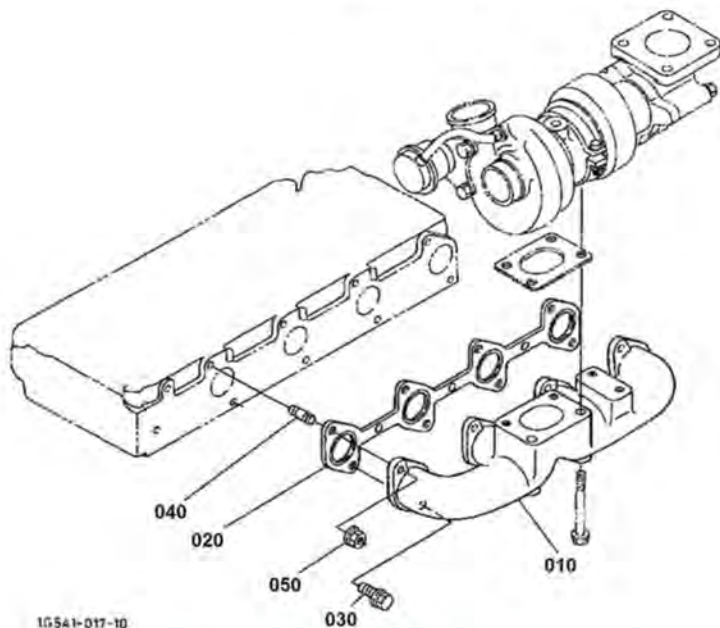

DESPIECE MOTOR

Kubota

V3300-TIE-Q-HS

BLOQUE MOTOR

ENGRASE LA CACEROLA

CILINDRO CULATA

ENGRANAJE CAJA

10511-00A-12

VALVULA Y BALANCIN BRAZO

10511-027-11

ENTRADA COLECTOR

1G521-015-10

ESCAPE COLECTOR

1G541-017-10

AIRE LIMPIADOR

AIRE LIMPIADOR[COMPONENTE PIEZAS]