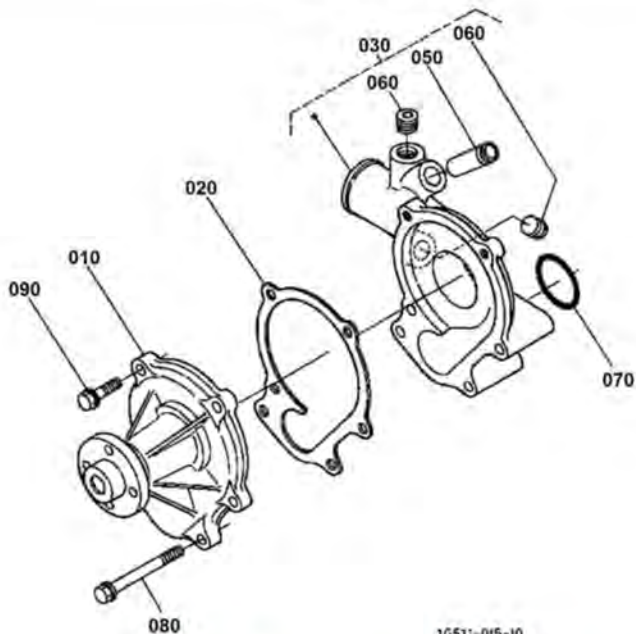

DESPIECE MOTOR

Kubota

V3300-TIE-Q-HS

BLOQUE MOTOR

ENGRASE LA CACEROLA

CILINDRO CULATA

ENGRANAJE CAJA

10511-00A-12

16541-020-11

REGULADOR

10641-031-30

TOBERA SOPORTE Y BUJIA DE CALENTAMIENTO TAPON

10541-018-14

TOBERA SOPORTE[COMPONENTE PIEZAS]

BOMBA CARCASA

BIFURCACION PALANCA(REGULADOR)

15531-007-10

REGULADOR AJUSTE TORNILLO

1G571-008-14

COMBUSTIBLE FILTRO

10511-011-12

AGUA BRIDA Y TERMOSTATO

AGUA BOMBA

1G511-015-10

VALVULA Y BALANCIN BRAZO

10511-027-11

ENTRADA COLECTOR

1G521-015-10

ESCAPE COLECTOR

1G541-017-10

AIRE LIMPIADOR

AIRE LIMPIADOR[COMPONENTE PIEZAS]