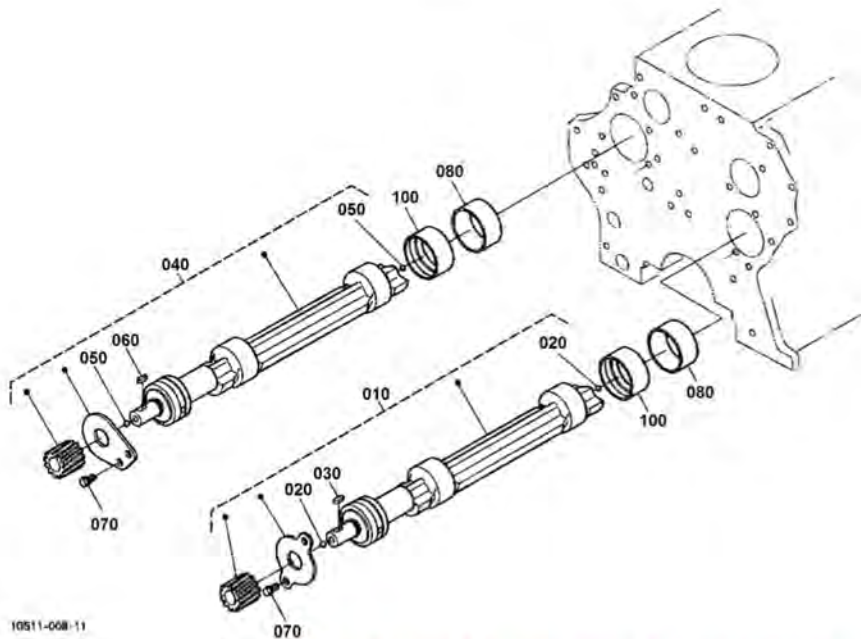

DESPIECE MOTOR

Kubota

V3300-TIE-Q-HS

BLOQUE MOTOR

ENGRASE LA CACEROLA

CILINDRO CULATA

ENGRANAJE CAJA

10511-00A-12

TAPA DE BALANCINES [TIPO NUEVO]

10241-013-14

ARBOL DE LEVAS Y PUNTO MUERTO ENGRANAJE EJE

PISTON Y CIGUENAL

VOLANTE

COMPENSADOR

10511-008-11

INYECCION BOMBA

16541-020-11

REGULADOR

10641-031-30

TOBERA SOPORTE Y BUJIA DE CALENTAMIENTO TAPON

10541-018-14

TOBERA SOPORTE[COMPONENTE PIEZAS]

BOMBA CARCASA

BIFURCACION PALANCA(REGULADOR)

15531-007-10

REGULADOR AJUSTE TORNILLO

1G571-008-14

COMBUSTIBLE FILTRO

10511-011-12

AGUA BRIDA Y TERMOSTATO

AGUA BOMBA

1G511-015-10