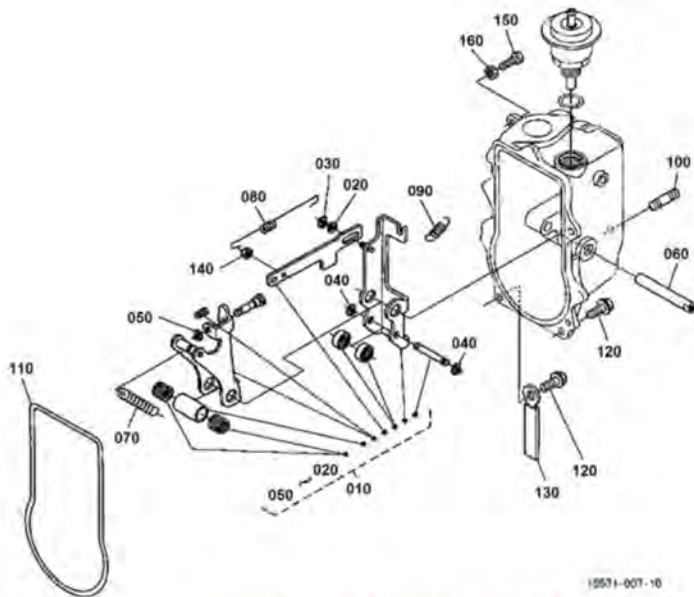

TAPA DE BALANCINES [TIPO NUEVO]

10241-013-14

ARBOL DE LEVAS Y PUNTO MUERTO ENGRANAJE EJE

PISTON Y CIGUENAL

VOLANTE

COMPENSADOR

10511-008-11

INYECCION BOMBA

16541-020-11

REGULADOR

10641-031-30

TOBERA SOPORTE Y BUJIA DE CALENTAMIENTO TAPON

10541-018-14

TOBERA SOPORTE[COMPONENTE PIEZAS]

BOMBA CARCASA

BIFURCACION PALANCA(REGULADOR)

15531-007-10

REGULADOR AJUSTE TORNILLO

1G571-008-14

COMBUSTIBLE FILTRO

10511-011-12

AGUA BRIDA Y TERMOSTATO

AGUA BOMBA

1G511-015-10

VALVULA Y BALANCIN BRAZO

10511-027-11

ENTRADA COLECTOR

1G521-015-10

ESCAPE COLECTOR

1G541-017-10

AIRE LIMPIADOR

AIRE LIMPIADOR[COMPONENTE PIEZAS]