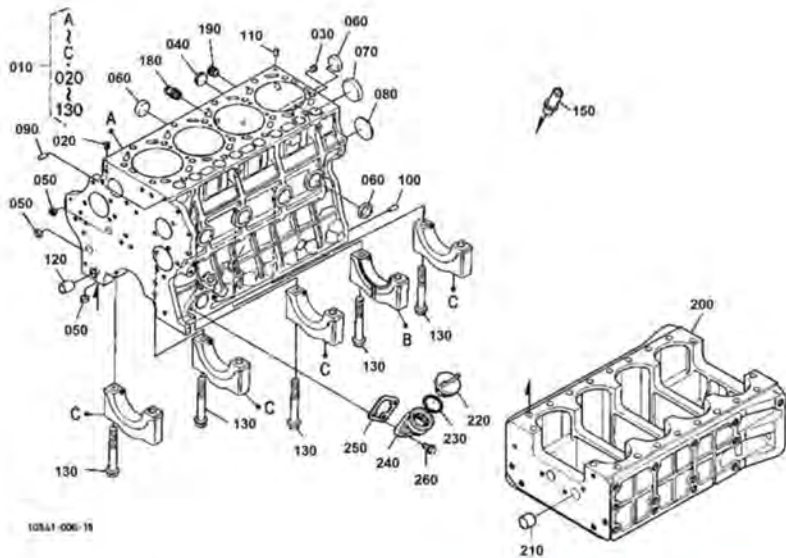

DESPIECE MOTOR

Kubota

V3300-TIE-Q-HS

BLOQUE MOTOR

ENGRASE LA CACEROLA

CILINDRO CULATA

ENGRANAJE CAJA

10511-00A-12

TAPA DE BALANCINES [TIPO NUEVO]

10241-013-14

ARBOL DE LEVAS Y PUNTO MUERTO ENGRANAJE EJE

PISTON Y CIGUENAL

VOLANTE

COMPENSADOR

10511-008-11

INYECCION BOMBA

16541-020-11

REGULADOR

10641-031-30

TOBERA SOPORTE Y BUJIA DE CALENTAMIENTO TAPON

10541-018-14

TOBERA SOPORTE[COMPONENTE PIEZAS]

BOMBA CARCASA

BIFURCACION PALANCA(REGULADOR)

15531-007-10

REGULADOR AJUSTE TORNILLO

1G571-008-14

COMBUSTIBLE FILTRO

10511-011-12

AGUA BRIDA Y TERMOSTATO

AGUA BOMBA

1G511-015-10