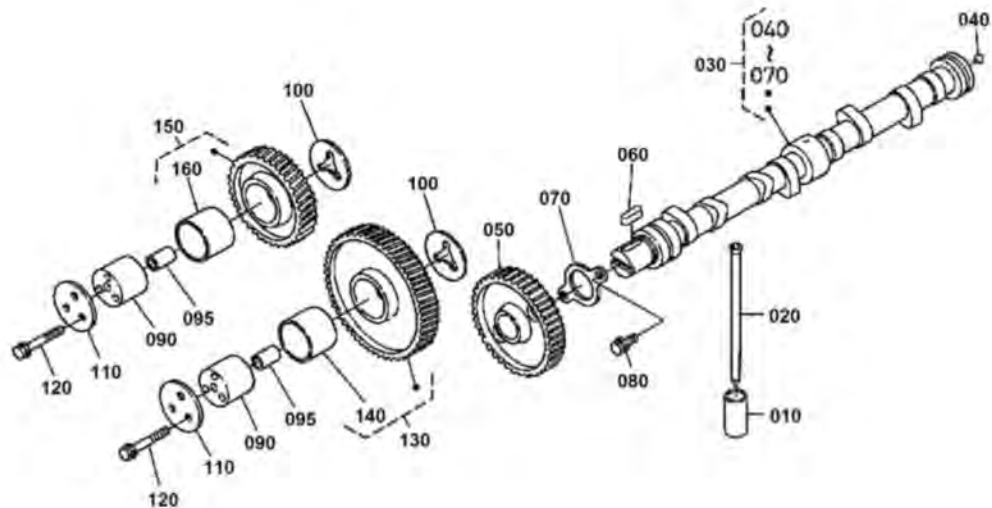

DESPIECE MOTOR

Kubota

V3300-TIE-Q-HS

BLOQUE MOTOR

ENGRASE LA CACEROLA

CILINDRO CULATA

ENGRANAJE CAJA

10511-00A-12

TAPA DE BALANCINES [TIPO NUEVO]

10241-013-14

ARBOL DE LEVAS Y PUNTO MUERTO ENGRANAJE EJE

PISTON Y CIGUENAL

VOLANTE

COMPENSADOR

10511-008-11

INYECCION BOMBA

16541-020-11

REGULADOR

10641-031-30

TOBERA SOPORTE Y BUJIA DE CALENTAMIENTO TAPON

10541-018-14

TOBERA SOPORTE[COMPONENTE PIEZAS]

BOMBA CARCASA

BIFURCACION PALANCA(REGULADOR)

15531-007-10

REGULADOR AJUSTE TORNILLO

1G571-008-14

COMBUSTIBLE FILTRO

10511-011-12

AGUA BRIDA Y TERMOSTATO

AGUA BOMBA

1G511-015-10