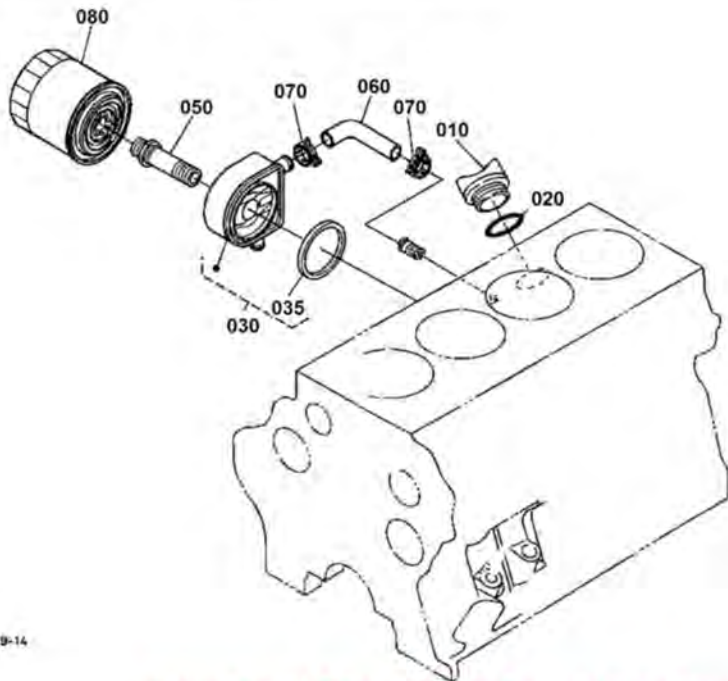

ACEITE REFRIGERADOR

10541-019-14