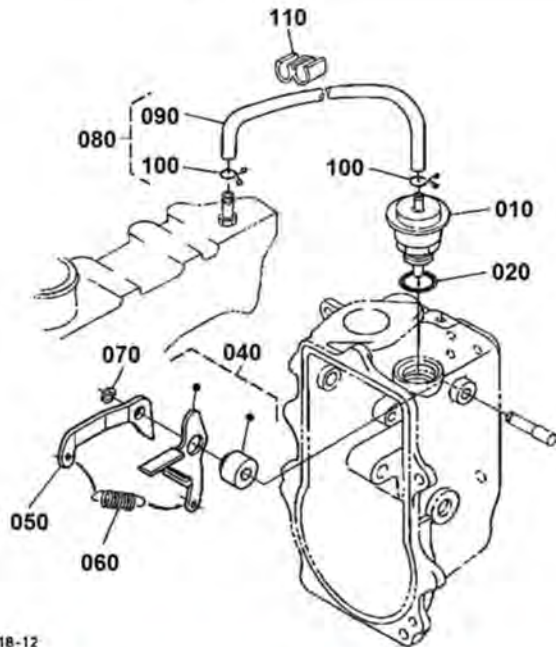

DESPIECE MOTOR

Kubota

V3300-TIE-Q-HS

BLOQUE MOTOR

ENGRASE LA CACEROLA

CILINDRO CULATA

ENGRANAJE CAJA

10511-00A-12

15531-007-10

REGULADOR AJUSTE TORNILLO

1G571-008-14

COMBUSTIBLE FILTRO

10511-011-12

AGUA BRIDA Y TERMOSTATO

AGUA BOMBA

1G511-015-10

VALVULA Y BALANCIN BRAZO

10511-027-11

ENTRADA COLECTOR

1G521-015-10

ESCAPE COLECTOR

1G541-017-10

AIRE LIMPIADOR

AIRE LIMPIADOR[COMPONENTE PIEZAS]

3A153-002-11

TURBO CARGADOR

IG541-004-12

SILENCIADOR

ACTUADOR

1G521-018-12

ACEITE TUBO(TURBO CARGADOR)

10541-000-11