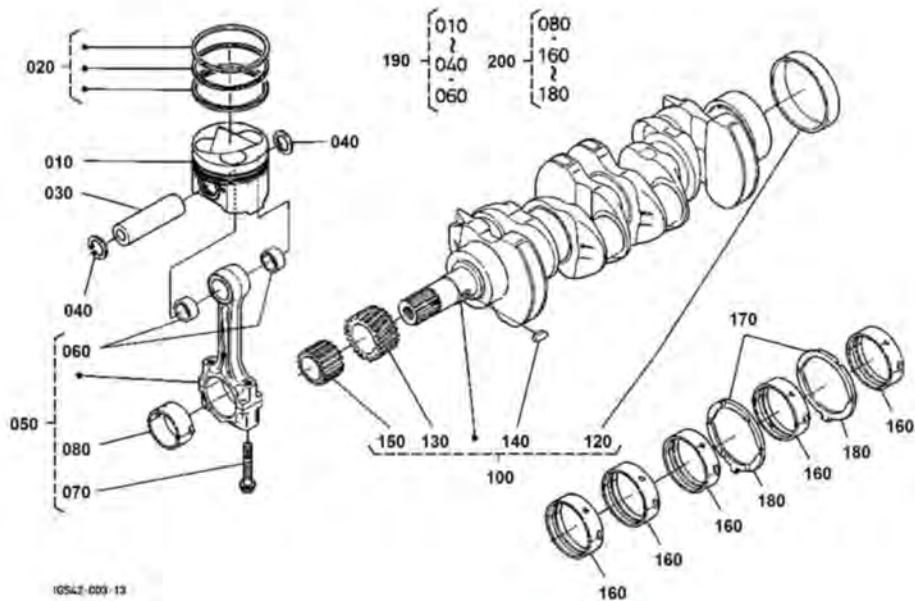

DESPIECE MOTOR

Kubota

V3300-TIE-Q-HS

BLOQUE MOTOR

ENGRASE LA CACEROLA

CILINDRO CULATA

ENGRANAJE CAJA

10511-00A-12

TAPA DE BALANCINES [TIPO NUEVO]

10241-013-14

ARBOL DE LEVAS Y PUNTO MUERTO ENGRANAJE EJE

PISTON Y CIGUENAL

VOLANTE

COMPENSADOR

10511-008-11

INYECCION BOMBA

16541-020-11

REGULADOR

10641-031-30

TOBERA SOPORTE Y BUJIA DE CALENTAMIENTO TAPON

10541-018-14

TOBERA SOPORTE[COMPONENTE PIEZAS]

BOMBA CARCASA

BIFURCACION PALANCA(REGULADOR)

15531-007-10

REGULADOR AJUSTE TORNILLO

1G571-008-14

COMBUSTIBLE FILTRO

10511-011-12

AGUA BRIDA Y TERMOSTATO

AGUA BOMBA

1G511-015-10