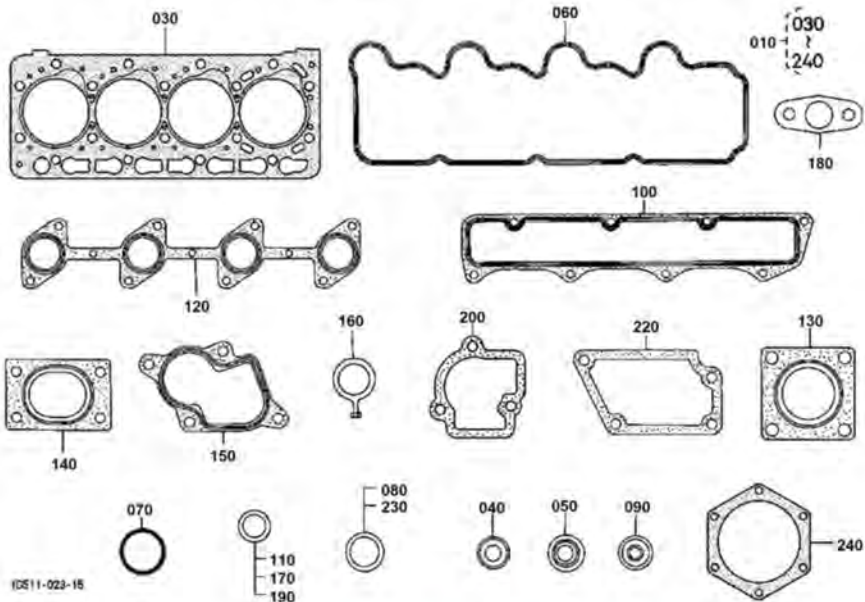

SUPERIOR JUNTA KIT