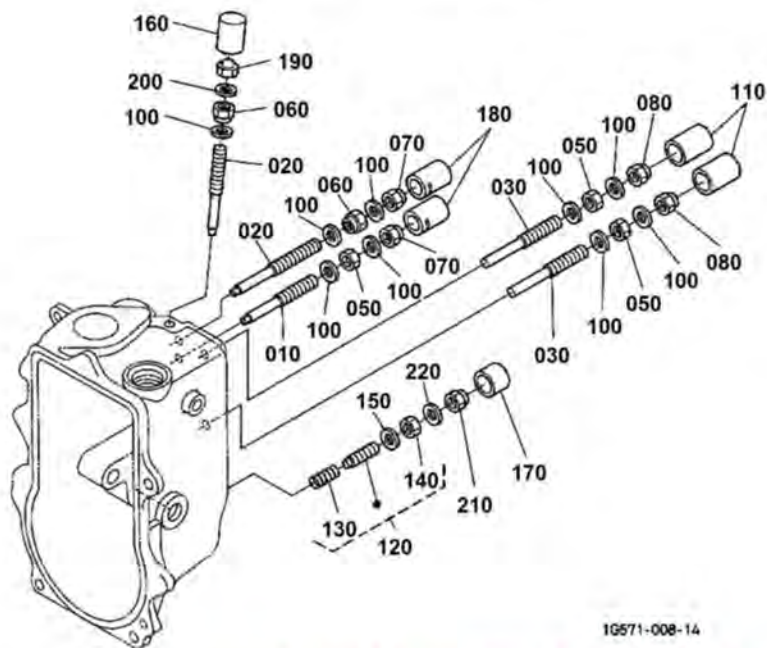

DESPIECE MOTOR

Kubota

V3300-TIE-Q-HS

BLOQUE MOTOR

ENGRASE LA CACEROLA

CILINDRO CULATA

ENGRANAJE CAJA

10511-00A-12

TAPA DE BALANCINES [TIPO NUEVO]

10241-013-14

ARBOL DE LEVAS Y PUNTO MUERTO ENGRANAJE EJE

PISTON Y CIGUENAL

VOLANTE

COMPENSADOR

10511-008-11

INYECCION BOMBA

16541-020-11

REGULADOR

10641-031-30

TOBERA SOPORTE Y BUJIA DE CALENTAMIENTO TAPON

10541-018-14

TOBERA SOPORTE[COMPONENTE PIEZAS]

BOMBA CARCASA

BIFURCACION PALANCA(REGULADOR)

15531-007-10

REGULADOR AJUSTE TORNILLO

1G571-008-14

COMBUSTIBLE FILTRO

10511-011-12

AGUA BRIDA Y TERMOSTATO

AGUA BOMBA

1G511-015-10