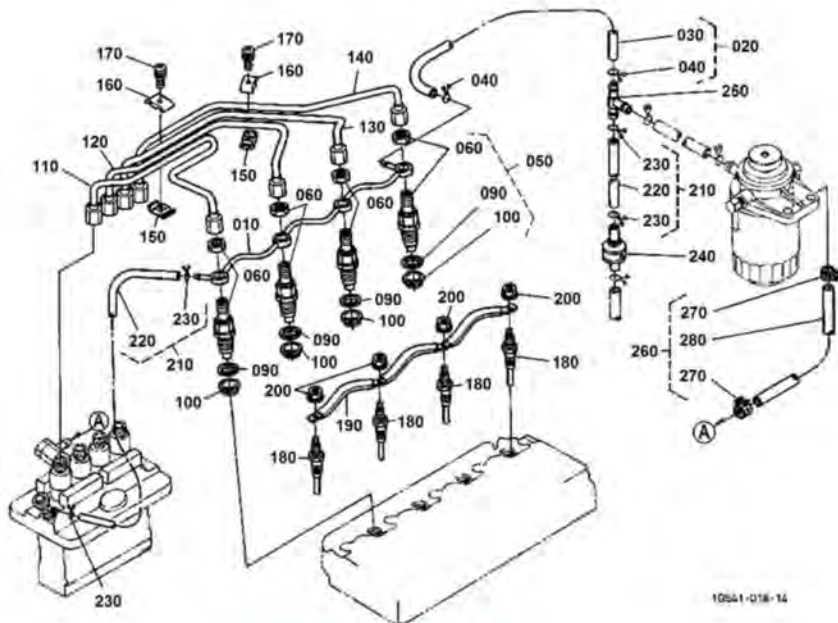

DESPIECE MOTOR

Kubota

V3300-TIE-Q-HS

BLOQUE MOTOR

ENGRASE LA CACEROLA

CILINDRO CULATA

ENGRANAJE CAJA

10511-00A-12

TAPA DE BALANCINES [TIPO NUEVO]

10241-013-14

ARBOL DE LEVAS Y PUNTO MUERTO ENGRANAJE EJE

PISTON Y CIGUENAL

VOLANTE

COMPENSADOR

10511-008-11

INYECCION BOMBA

16541-020-11

REGULADOR

10641-031-30

TOBERA SOPORTE Y BUJIA DE CALENTAMIENTO TAPON

10541-018-14

TOBERA SOPORTE[COMPONENTE PIEZAS]

BOMBA CARCASA

BIFURCACION PALANCA(REGULADOR)

15531-007-10

REGULADOR AJUSTE TORNILLO

1G571-008-14

COMBUSTIBLE FILTRO

10511-011-12

AGUA BRIDA Y TERMOSTATO

AGUA BOMBA

1G511-015-10