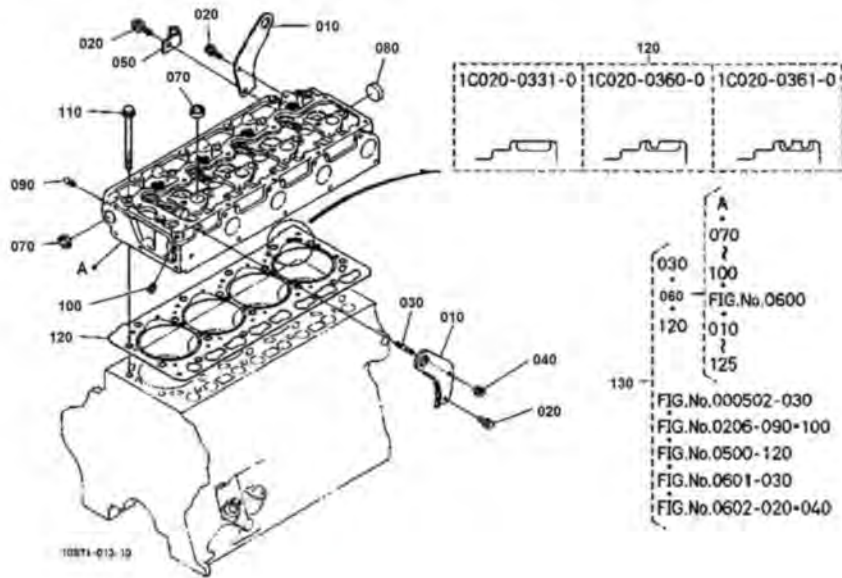

DESPIECE MOTOR

Kubota

V3300-TIE-Q-HS

BLOQUE MOTOR

ENGRASE LA CACEROLA

CILINDRO CULATA

ENGRANAJE CAJA

10511-00A-12

TAPA DE BALANCINES [TIPO NUEVO]

10241-013-14

ARBOL DE LEVAS Y PUNTO MUERTO ENGRANAJE EJE

PISTON Y CIGUENAL

VOLANTE

COMPENSADOR

10511-008-11

INYECCION BOMBA

16541-020-11

REGULADOR

10641-031-30

TOBERA SOPORTE Y BUJIA DE CALENTAMIENTO TAPON

10541-018-14

TOBERA SOPORTE[COMPONENTE PIEZAS]

BOMBA CARCASA

BIFURCACION PALANCA(REGULADOR)

15531-007-10

REGULADOR AJUSTE TORNILLO

1G571-008-14

COMBUSTIBLE FILTRO

10511-011-12

AGUA BRIDA Y TERMOSTATO

AGUA BOMBA

1G511-015-10