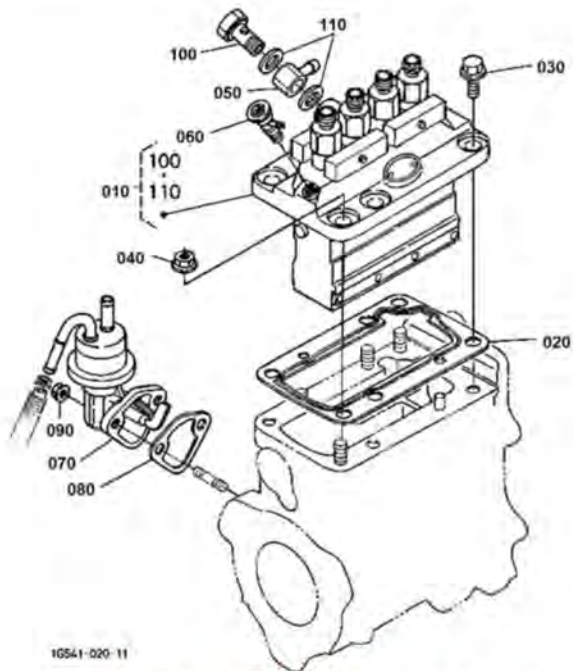

DESPIECE MOTOR

Kubota

V3300-TIE-Q-HS

BLOQUE MOTOR

ENGRASE LA CACEROLA

CILINDRO CULATA

ENGRANAJE CAJA

10511-00A-12

TAPA DE BALANCINES [TIPO NUEVO]

10241-013-14

ARBOL DE LEVAS Y PUNTO MUERTO ENGRANAJE EJE

PISTON Y CIGUENAL

VOLANTE

COMPENSADOR

10511-008-11

INYECCION BOMBA

16541-020-11

REGULADOR

10641-031-30

TOBERA SOPORTE Y BUJIA DE CALENTAMIENTO TAPON

10541-018-14

TOBERA SOPORTE[COMPONENTE PIEZAS]

BOMBA CARCASA

BIFURCACION PALANCA(REGULADOR)

15531-007-10

REGULADOR AJUSTE TORNILLO

1G571-008-14

COMBUSTIBLE FILTRO

10511-011-12

AGUA BRIDA Y TERMOSTATO

AGUA BOMBA

1G511-015-10