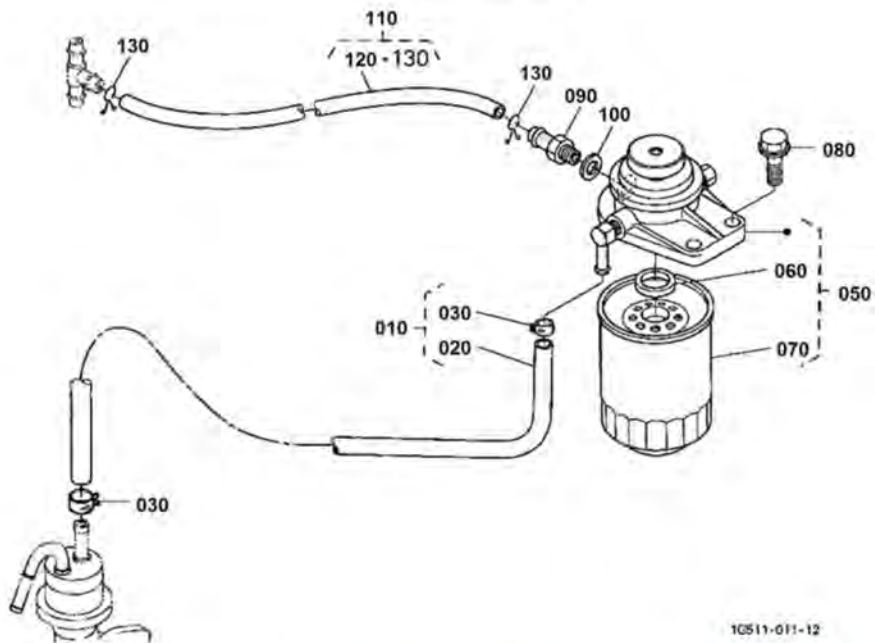

DESPIECE MOTOR

Kubota

V3300-TIE-Q-HS

BLOQUE MOTOR

ENGRASE LA CACEROLA

CILINDRO CULATA

ENGRANAJE CAJA

10511-00A-12

16541-020-11

REGULADOR

10641-031-30

TOBERA SOPORTE Y BUJIA DE CALENTAMIENTO TAPON

10541-018-14

TOBERA SOPORTE[COMPONENTE PIEZAS]

BOMBA CARCASA

BIFURCACION PALANCA(REGULADOR)

15531-007-10

REGULADOR AJUSTE TORNILLO

1G571-008-14

COMBUSTIBLE FILTRO

10511-011-12

AGUA BRIDA Y TERMOSTATO

AGUA BOMBA

1G511-015-10

VALVULA Y BALANCIN BRAZO

10511-027-11

ENTRADA COLECTOR

1G521-015-10

ESCAPE COLECTOR

1G541-017-10

AIRE LIMPIADOR

AIRE LIMPIADOR[COMPONENTE PIEZAS]