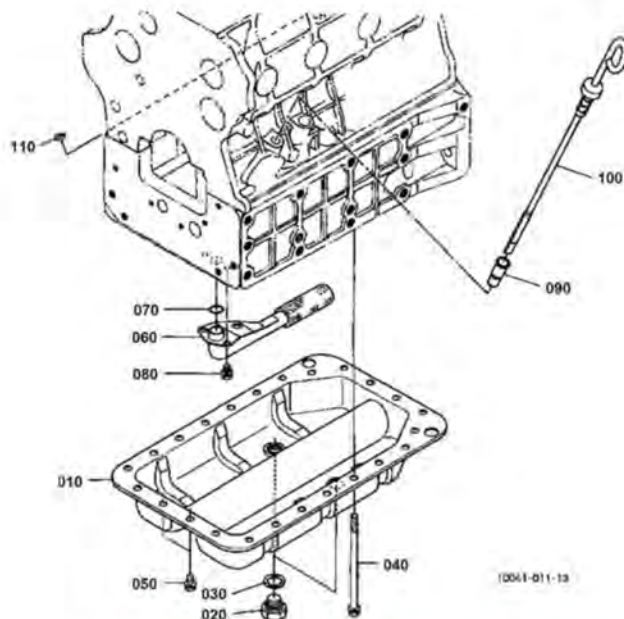

DESPIECE MOTOR

Kubota

V3300-TIE-Q-HS

BLOQUE MOTOR

ENGRASE LA CACEROLA

CILINDRO CULATA

ENGRANAJE CAJA

10511-00A-12

TAPA DE BALANCINES [TIPO NUEVO]

10241-013-14

ARBOL DE LEVAS Y PUNTO MUERTO ENGRANAJE EJE

PISTON Y CIGUENAL

VOLANTE

COMPENSADOR

10511-008-11

INYECCION BOMBA

16541-020-11

REGULADOR

10641-031-30

TOBERA SOPORTE Y BUJIA DE CALENTAMIENTO TAPON

10541-018-14

TOBERA SOPORTE[COMPONENTE PIEZAS]

BOMBA CARCASA

BIFURCACION PALANCA(REGULADOR)

15531-007-10

REGULADOR AJUSTE TORNILLO

1G571-008-14

COMBUSTIBLE FILTRO

10511-011-12

AGUA BRIDA Y TERMOSTATO

AGUA BOMBA

1G511-015-10