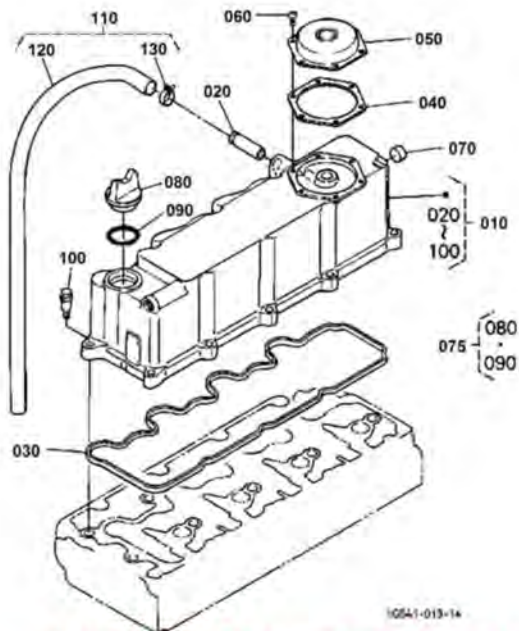

DESPIECE MOTOR

Kubota

V3300-TIE-Q-HS

BLOQUE MOTOR

ENGRASE LA CACEROLA

CILINDRO CULATA

ENGRANAJE CAJA

10511-00A-12

TAPA DE BALANCINES [TIPO NUEVO]

10241-013-14

ARBOL DE LEVAS Y PUNTO MUERTO ENGRANAJE EJE

PISTON Y CIGUENAL

VOLANTE

COMPENSADOR

10511-008-11

INYECCION BOMBA

16541-020-11

REGULADOR

10641-031-30

TOBERA SOPORTE Y BUJIA DE CALENTAMIENTO TAPON

10541-018-14

TOBERA SOPORTE[COMPONENTE PIEZAS]

BOMBA CARCASA

BIFURCACION PALANCA(REGULADOR)

15531-007-10

REGULADOR AJUSTE TORNILLO

1G571-008-14

COMBUSTIBLE FILTRO

10511-011-12

AGUA BRIDA Y TERMOSTATO

AGUA BOMBA

1G511-015-10