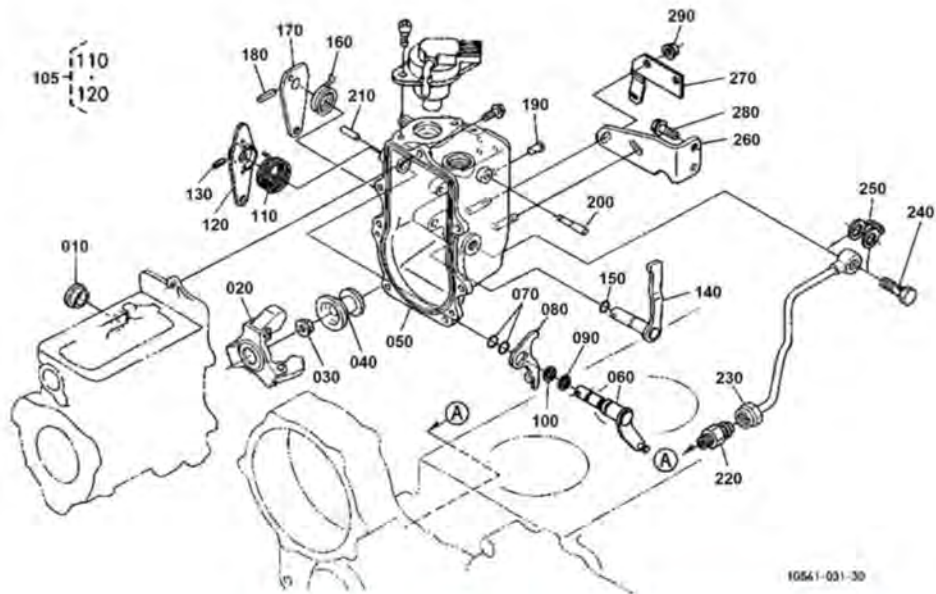

DESPIECE MOTOR

Kubota

V3300-TIE-Q-HS

BLOQUE MOTOR

ENGRASE LA CACEROLA

CILINDRO CULATA

ENGRANAJE CAJA

10511-00A-12

TAPA DE BALANCINES [TIPO NUEVO]

10241-013-14

ARBOL DE LEVAS Y PUNTO MUERTO ENGRANAJE EJE

PISTON Y CIGUENAL

VOLANTE

COMPENSADOR

10511-008-11

INYECCION BOMBA

16541-020-11

REGULADOR

10641-031-30

TOBERA SOPORTE Y BUJIA DE CALENTAMIENTO TAPON

10541-018-14

TOBERA SOPORTE[COMPONENTE PIEZAS]

BOMBA CARCASA

BIFURCACION PALANCA(REGULADOR)

15531-007-10

REGULADOR AJUSTE TORNILLO

1G571-008-14

COMBUSTIBLE FILTRO

10511-011-12

AGUA BRIDA Y TERMOSTATO

AGUA BOMBA

1G511-015-10